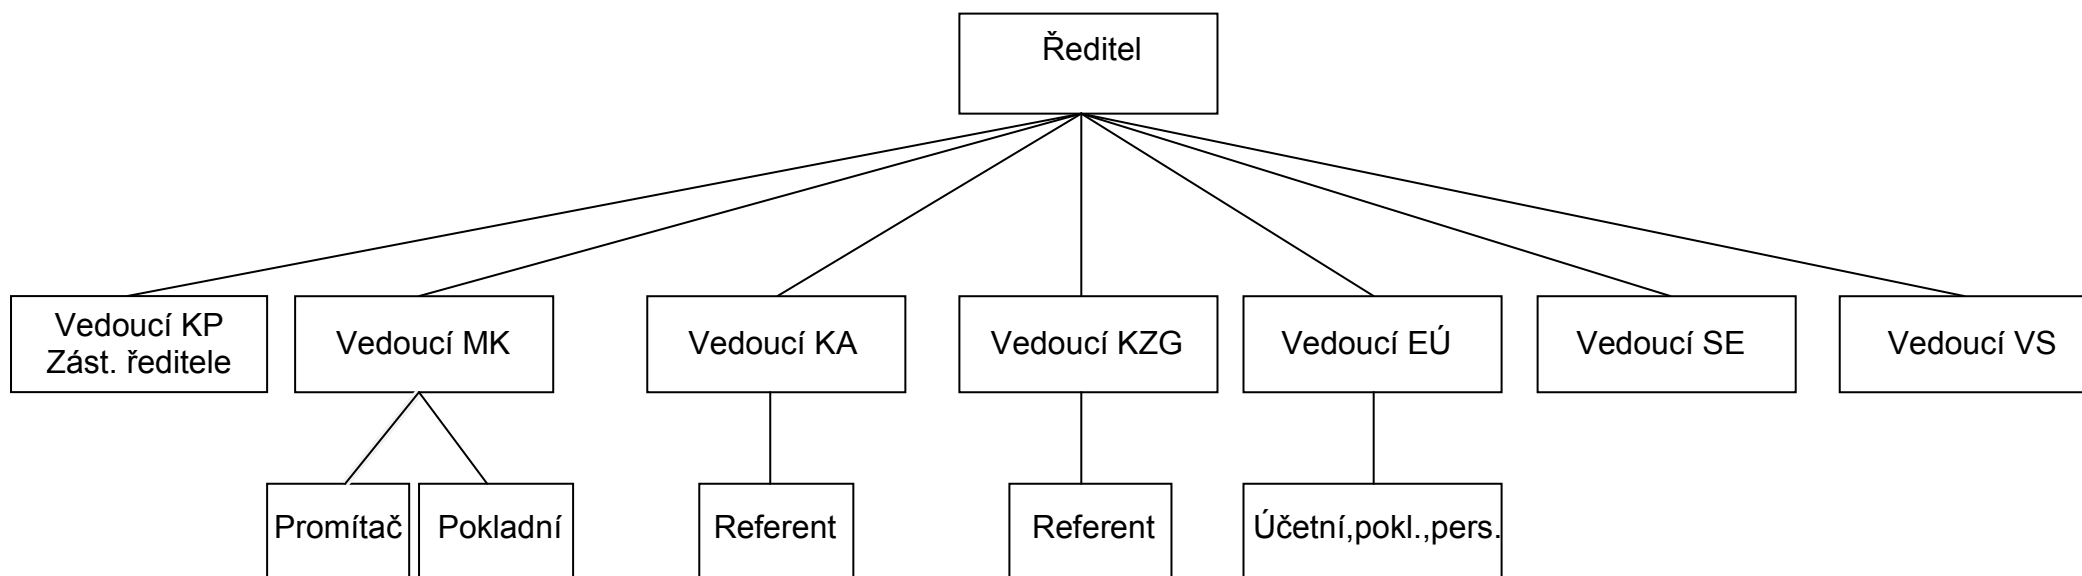

centrum kultury a vzdělávání

Moravská Ostrava, příspěvková organizace

Organizační schéma ke dni 1. 4 . 2012

KP-Klub Parník, MK-Minikino, KA-Klub Atlantik, KZG-Kulturní zařízení Gama, EÚ-ekonomický úsek, SE-sekretariát+spisovna+archiv+předprodej, VS-Výstavní síň Sokolská 26